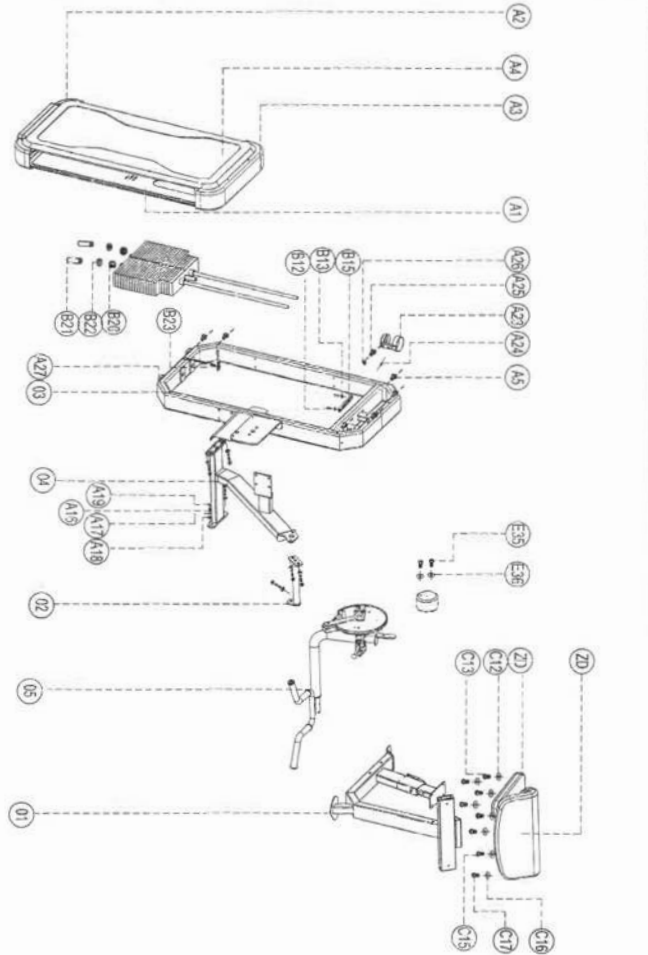

ПАСПОРТ

A3087
Бицепс/Трицепс сидя
(Camber Curl & Triceps)

No.	Name	Qty	No.	Name	Qty
E36	Flat washer Ø10	2	A4	Head cover	2
E38	Up head inner hex screw M8x5	2	A3	Head cover	1
C17	Up head inner hex screw M8x5	2	A2	Back shroud	1
			A1	Front shroud	1
			ZD	Elbow mat	1
			ZD	Gearbox	1
			06	Marking arm	1
			05	Front connection	1
			04	Rear connection	1
			03	Door frame	1
			E36	Door frame connector	1
			C17	Main frame	1