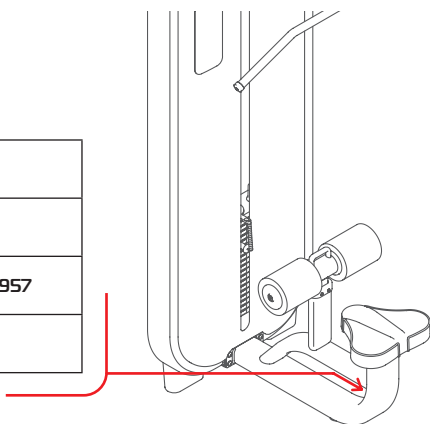

1. ВВЕДЕНИЕ

Техническое описание предназначено для изучения конструкции товара. Содержит технические данные, необходимые для обеспечения правильной его эксплуатации.

2. НАЗНАЧЕНИЕ

Бицепс/Трицепс сидя (Camber Curl & Triceps).

3. ТЕХНИЧЕСКИЕ ХАРАКТЕРИСТИКИ

Габариты (мм)	1200 x 1200 x 1600
Вес (кг)	230

Стальной прямоугольный профиль 100 x 50 x 2,5 мм.

4. МАРКИРОВКА

Перед упаковкой на каждый продукт наносится табличка с названием. Табличка расположена на конструкции так, чтобы ее было видно и показывает все данные и технические характеристики, полезные для установщика, пользователя и персонала по техническому обслуживанию.

Type Артикул	
Class Класс	S
Standard Стандарт	GB17498/EN957
Individual code NO Индивидуальный серийный номер	

5. МЕРЫ БЕЗОПАСНОСТИ

При проектировании и изготовлении силовых тренажеров были соблюдены критерии и приняты меры, необходимые для соответствия основным положениям безопасности директив UNI EN ISO 20957 и UNI EN 957.

6. ГАРАНТИЙНЫЕ ОБЯЗАТЕЛЬСТВА

Гарантия вступает в силу с даты продажи Товара. Гарантия на Товар действует при условии соблюдения всех правил эксплуатации и при условии проведения регулярного технического обслуживания. (Правила эксплуатации и условия проведения технического обслуживания смотри в гарантийном талоне.) Ответственность за регулярное и своевременное техническое обслуживание возлагается на владельца Товара.

Изготовитель оставляет за собой право на внесение изменений в конструкцию и комплектацию изделия, не отраженных в тексте паспорта, не влияющих на его эксплуатационные качества.

Срок гарантийного обслуживания	
Рама	Запчасти
5 лет	1 год

7. СВЕДЕНИЯ О ПРИЕМКЕ

Дата выпуска	
Дата продажи	

Печать организации поставщика

М.П.

DHZ Fitness Russia
ООО «Сибирская спортивная компания»
634050, г. Томск, ул. Берёзовая, 2/2 ст. 5
тел/факс: (3822) 799-699, 8-800-200-66-36
sale@zavodsporta.ru
zavodsporta.ru